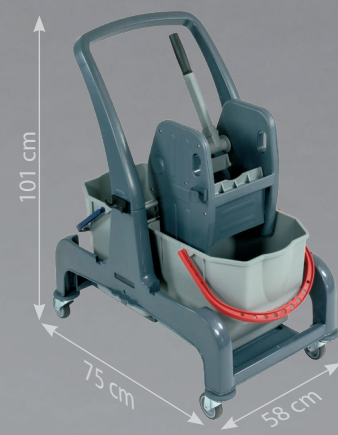

Professionelle Reinigungsgeräte

COMBIX

Erweiterbarer Systemwagen in vier Ausführungen. Praxisorientierte Lösungen in Profiqualität mit hochwertiger Verarbeitung, stabiler Mopp-Pressen und gummierten Lenkrollen.

① COMBIX MINI

② COMBIX

③ COMBIX XL

④ COMBIX PRO

Serienmäßiges Ablagefach für Reinigungsplan.

Ideale Positionierung der Eimer in ergonomischer Arbeitshöhe.

Optional: Mülltrennung für CombiX XL/PRO. Art.-Nr. 301.200

Robuste, qualitativ hochwertige Doppelbacken-Mopp-Pressen.

Seitliche Wanne mit verschließbaren 2 x 6 Liter Eimern. Optional für COMBIX und COMBIX XL, serienmäßig bei PRO. Art.-Nr. 301.171

Blickdichter 70 Liter Müllsack.

NEU

Extra große, gummierte 100 mm Lenkrollen mit Stoßfänger bei XL und PRO.

Upgrade für COMBIX und COMBIX XL

Eimer-Set 2 x 6 Liter grün + gelb. mit Wanne Art.-Nr. 301.171

Ersatzeimer für XL & PRO

6 Liter blau Art.-Nr. 301.176
6 Liter rot Art.-Nr. 301.179
6 Liter gelb Art.-Nr. 301.282
6 Liter grün Art.-Nr. 301.283