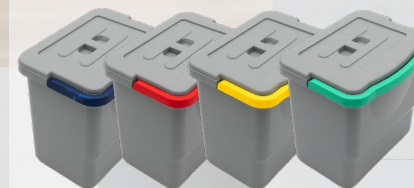

Robuste, qualitativ hochwertige Doppelbacken-Mopp-Pressen.

Seitliche Wanne mit verschließbaren 2 x 6 Liter Eimern. Optional für COMBIX und COMBIX XL, serienmäßig bei PRO. Art.-Nr. 301.171

Blickdichter 70 Liter Müllsack.

NEU

Extra große, gummierte 100 mm Lenkrollen mit Stoßfänger bei XL und PRO.

Upgrade für COMBIX und COMBIX XL

Eimer-Set 2 x 6 Liter grün + gelb. mit Wanne Art.-Nr. 301.171

Ersatzeimer für XL & PRO

6 Liter blau Art.-Nr. 301.176
6 Liter rot Art.-Nr. 301.179
6 Liter gelb Art.-Nr. 301.282
6 Liter grün Art.-Nr. 301.283

Ersatzeimer für

COMBIX
25 Liter rot Art.-Nr. 301.187
25 Liter blau Art.-Nr. 301.186

COMBIX XL, PRO
25 Liter rot Art.-Nr. 301.187
18 Liter blau Art.-Nr. 301.185

Art.-Nr. UVP (€)*

① COMBIX MINI Fahreimer 1 x 35 Liter Eimer blau Modulare Trennwand ermöglicht wahlweise Einsatz als Einfach- oder Doppelfahreimer	301.216	69,00
② COMBIX Doppelfahreimer 2 x 25 Liter Eimer mit Henkel in rot + blau, Kunststofffahrwagen mit Schubbügel, Doppelbacken-Mopp-Pressen und seitlicher Mopp-Ablage	301.169	99,00
③ COMBIX XL Systemwagen 25 Liter Eimer Henkel rot, 18 Liter Eimer Henkel blau, 2 x 6 Liter Eimer mit Henkel in rot + blau Halterung für Müllsack, Doppelbacken-Mopp-Pressen und seitliche Moppablage	301.170	159,00
④ COMBIX PRO Systemwagen wie XL + Eimer-Set 2 x 6 Liter gelb + grün mit Wanne	301.172	189,00
COMBIX, XL, PRO Standardzubehör:		
Doppelbacken-Mopp-Pressen COMBIX, XL, PRO	301.174	49,00
Eimer 25 Liter Henkel rot für COMBIX, XL, PRO	301.187	19,50
Eimer 25 Liter Henkel blau für COMBIX	301.186	19,50
Eimer 18 Liter Henkel blau für XL, PRO	301.185	18,00
Eimer 6 Liter Henkel blau für PRO	301.176	14,80
Eimer 6 Liter Henkel rot für PRO	301.179	14,80
Wäsche-/Müllsack für XL, PRO	301.175	39,00
Eimer-Set 2 x 6 Liter Henkel in grün + gelb mit Wanne für COMBIX, XL, PRO	301.171	39,00
Deckel für Eimer 301.176 und 301.179	301.206	8,90
COMBIX XL + PRO Optionales Zubehör:		
Mülltrennung	301.200	9,80