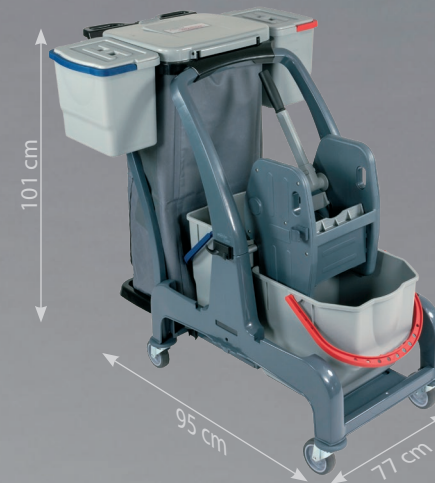

Professionelle Reinigungsgeräte

COMBIX

Erweiterbarer Systemwagen in vier Ausführungen. Praxisorientierte Lösungen in Profiqualität mit hochwertiger Verarbeitung, stabiler Mopp-Pressen und gummierten Lenkrollen.

① COMBIX MINI

② COMBIX

③ COMBIX XL

④ COMBIX PRO

Serienmäßiges Ablagefach für Reinigungsplan.

Ideale Positionierung der Eimer in ergonomischer Arbeitshöhe.

Optional: Mülltrennung für CombiX XL/PRO. Art.-Nr. 301.200

Robuste, qualitativ hochwertige Doppelbacken-Mopp-Pressen.

Seitliche Wanne mit verschließbaren 2 x 6 Liter Eimern. Optional für COMBIX und COMBIX XL, serienmäßig bei PRO. Art.-Nr. 301.171

Blickdichter 70 Liter Müllsack.

NEU

Extra große, gummierte 100 mm Lenkrollen mit Stoßfänger bei XL und PRO.

Upgrade für COMBIX und COMBIX XL

Eimer-Set 2 x 6 Liter grün + gelb. mit Wanne Art.-Nr. 301.171

Ersatzeimer für XL & PRO

6 Liter blau Art.-Nr. 301.176
6 Liter rot Art.-Nr. 301.179
6 Liter gelb Art.-Nr. 301.282
6 Liter grün Art.-Nr. 301.283