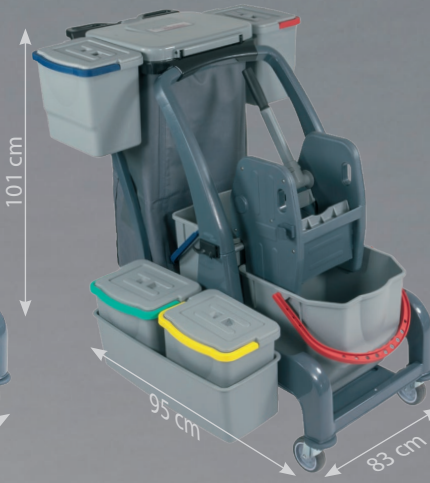

Professionelle Reinigungsgeräte

COMBIX

Erweiterbarer Systemwagen in vier Ausführungen. Praxisorientierte Lösungen in Profiqualität mit hochwertiger Verarbeitung, stabiler Mopp-Pressen und gummierten Lenkrollen.

① COMBIX MINI

② COMBIX

③ COMBIX XL

④ COMBIX PRO

Serienmäßiges Ablagefach für Reinigungsplan.

Ideale Positionierung der Eimer in ergonomischer Arbeitshöhe.

Optional: Mülltrennung für CombiX XL/PRO. Art.-Nr. 301.200

Robuste, qualitativ hochwertige Doppelbacken-Mopp-Pressen.

Seitliche Wanne mit verschließbaren 2 x 6 Liter Eimern. Optional für COMBIX und COMBIX XL, serienmäßig bei PRO. Art.-Nr. 301.171

Blickdichter 70 Liter Müllsack.

NEU

Extra große, gummierte 100 mm Lenkrollen mit Stoßfänger bei XL und PRO.

Upgrade für COMBIX und COMBIX XL

Eimer-Set 2 x 6 Liter grün + gelb. mit Wanne Art.-Nr. 301.171

Ersatzeimer für XL & PRO

6 Liter blau Art.-Nr. 301.176
6 Liter rot Art.-Nr. 301.179
6 Liter gelb Art.-Nr. 301.282
6 Liter grün Art.-Nr. 301.283